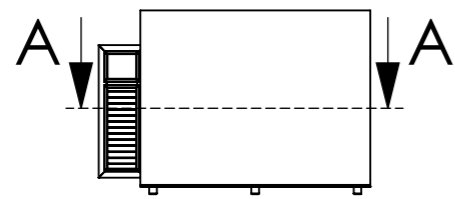

General info(2)