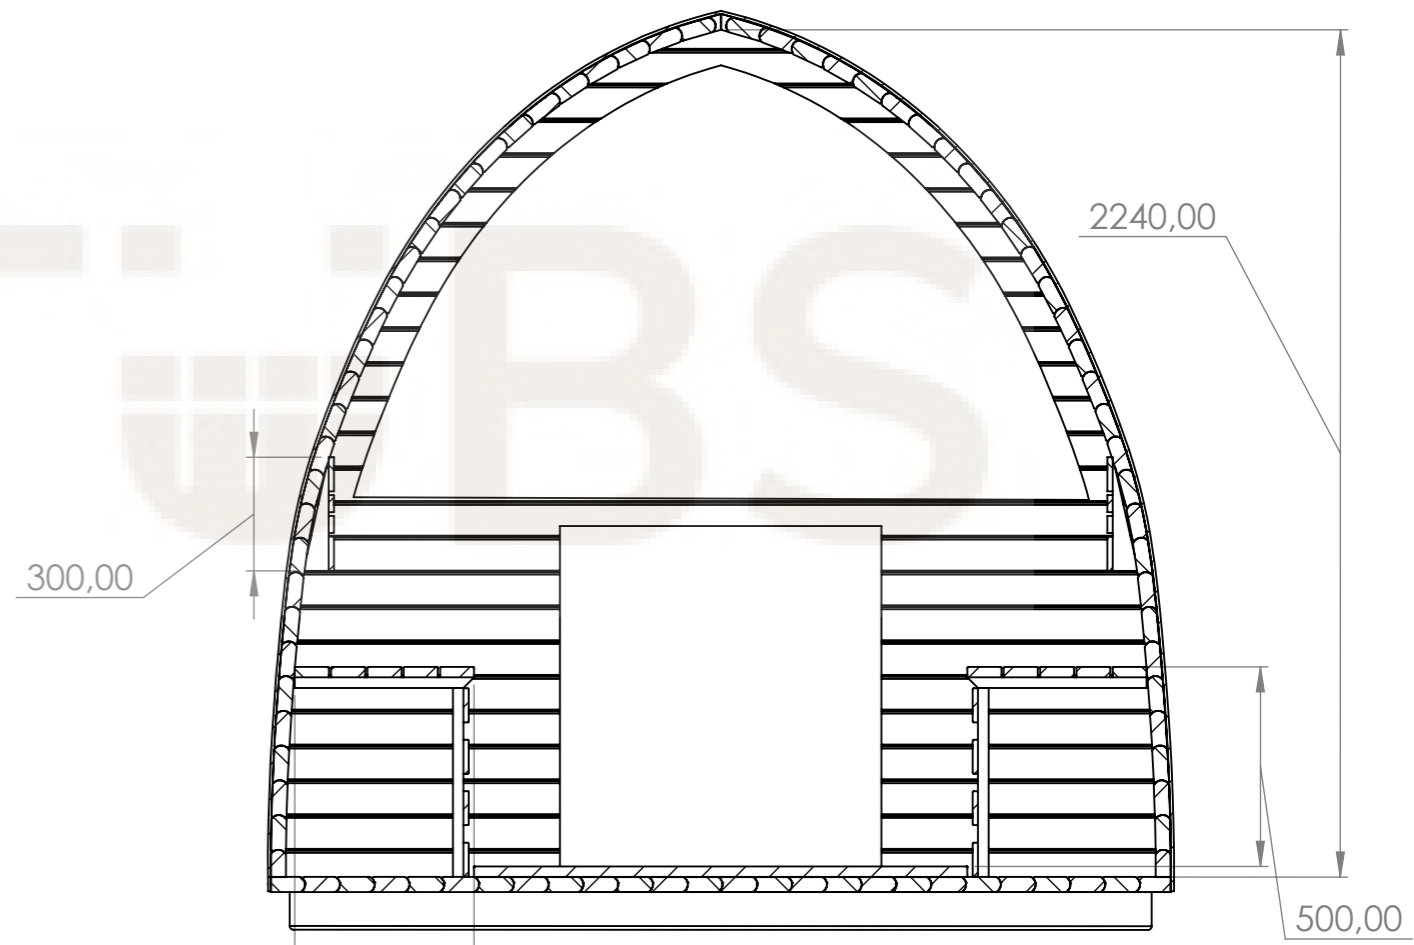

SAUNA MODEL	2 m	2,5m	3m	3,5m	4m	4,5m	5m	5,5m	6m
Suitable for persons	2-4	2-6	4-6	4-8	6-8	6-10	8-10	8-12	10-12
Total weight of the Sauna	1300 kg	1400 kg	1500 kg	1600 kg	1700 kg	1800kg	1900kg	2000kg	2100kg

Gener info

General info(2)

2840,00

SECTION A-A

SCALE 1 : 20

474,00

SECTION B-B

SCALE 1 : 20

2240,00

500,00

General info (3)

SECTION C-C

SCALE 1 : 20

Sauna base