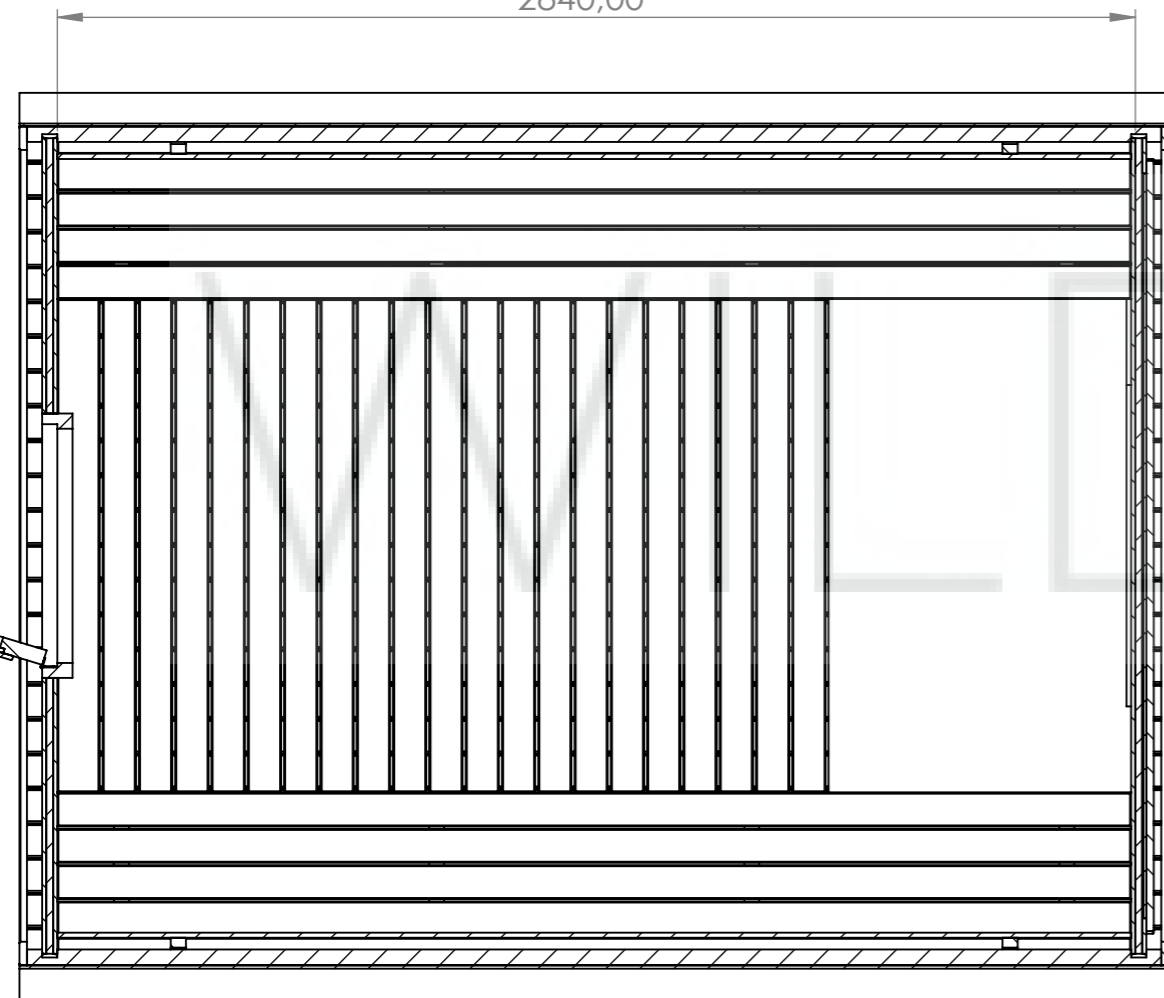

General info(2)

2840,00

SECTION A-A

SCALE 1 : 20